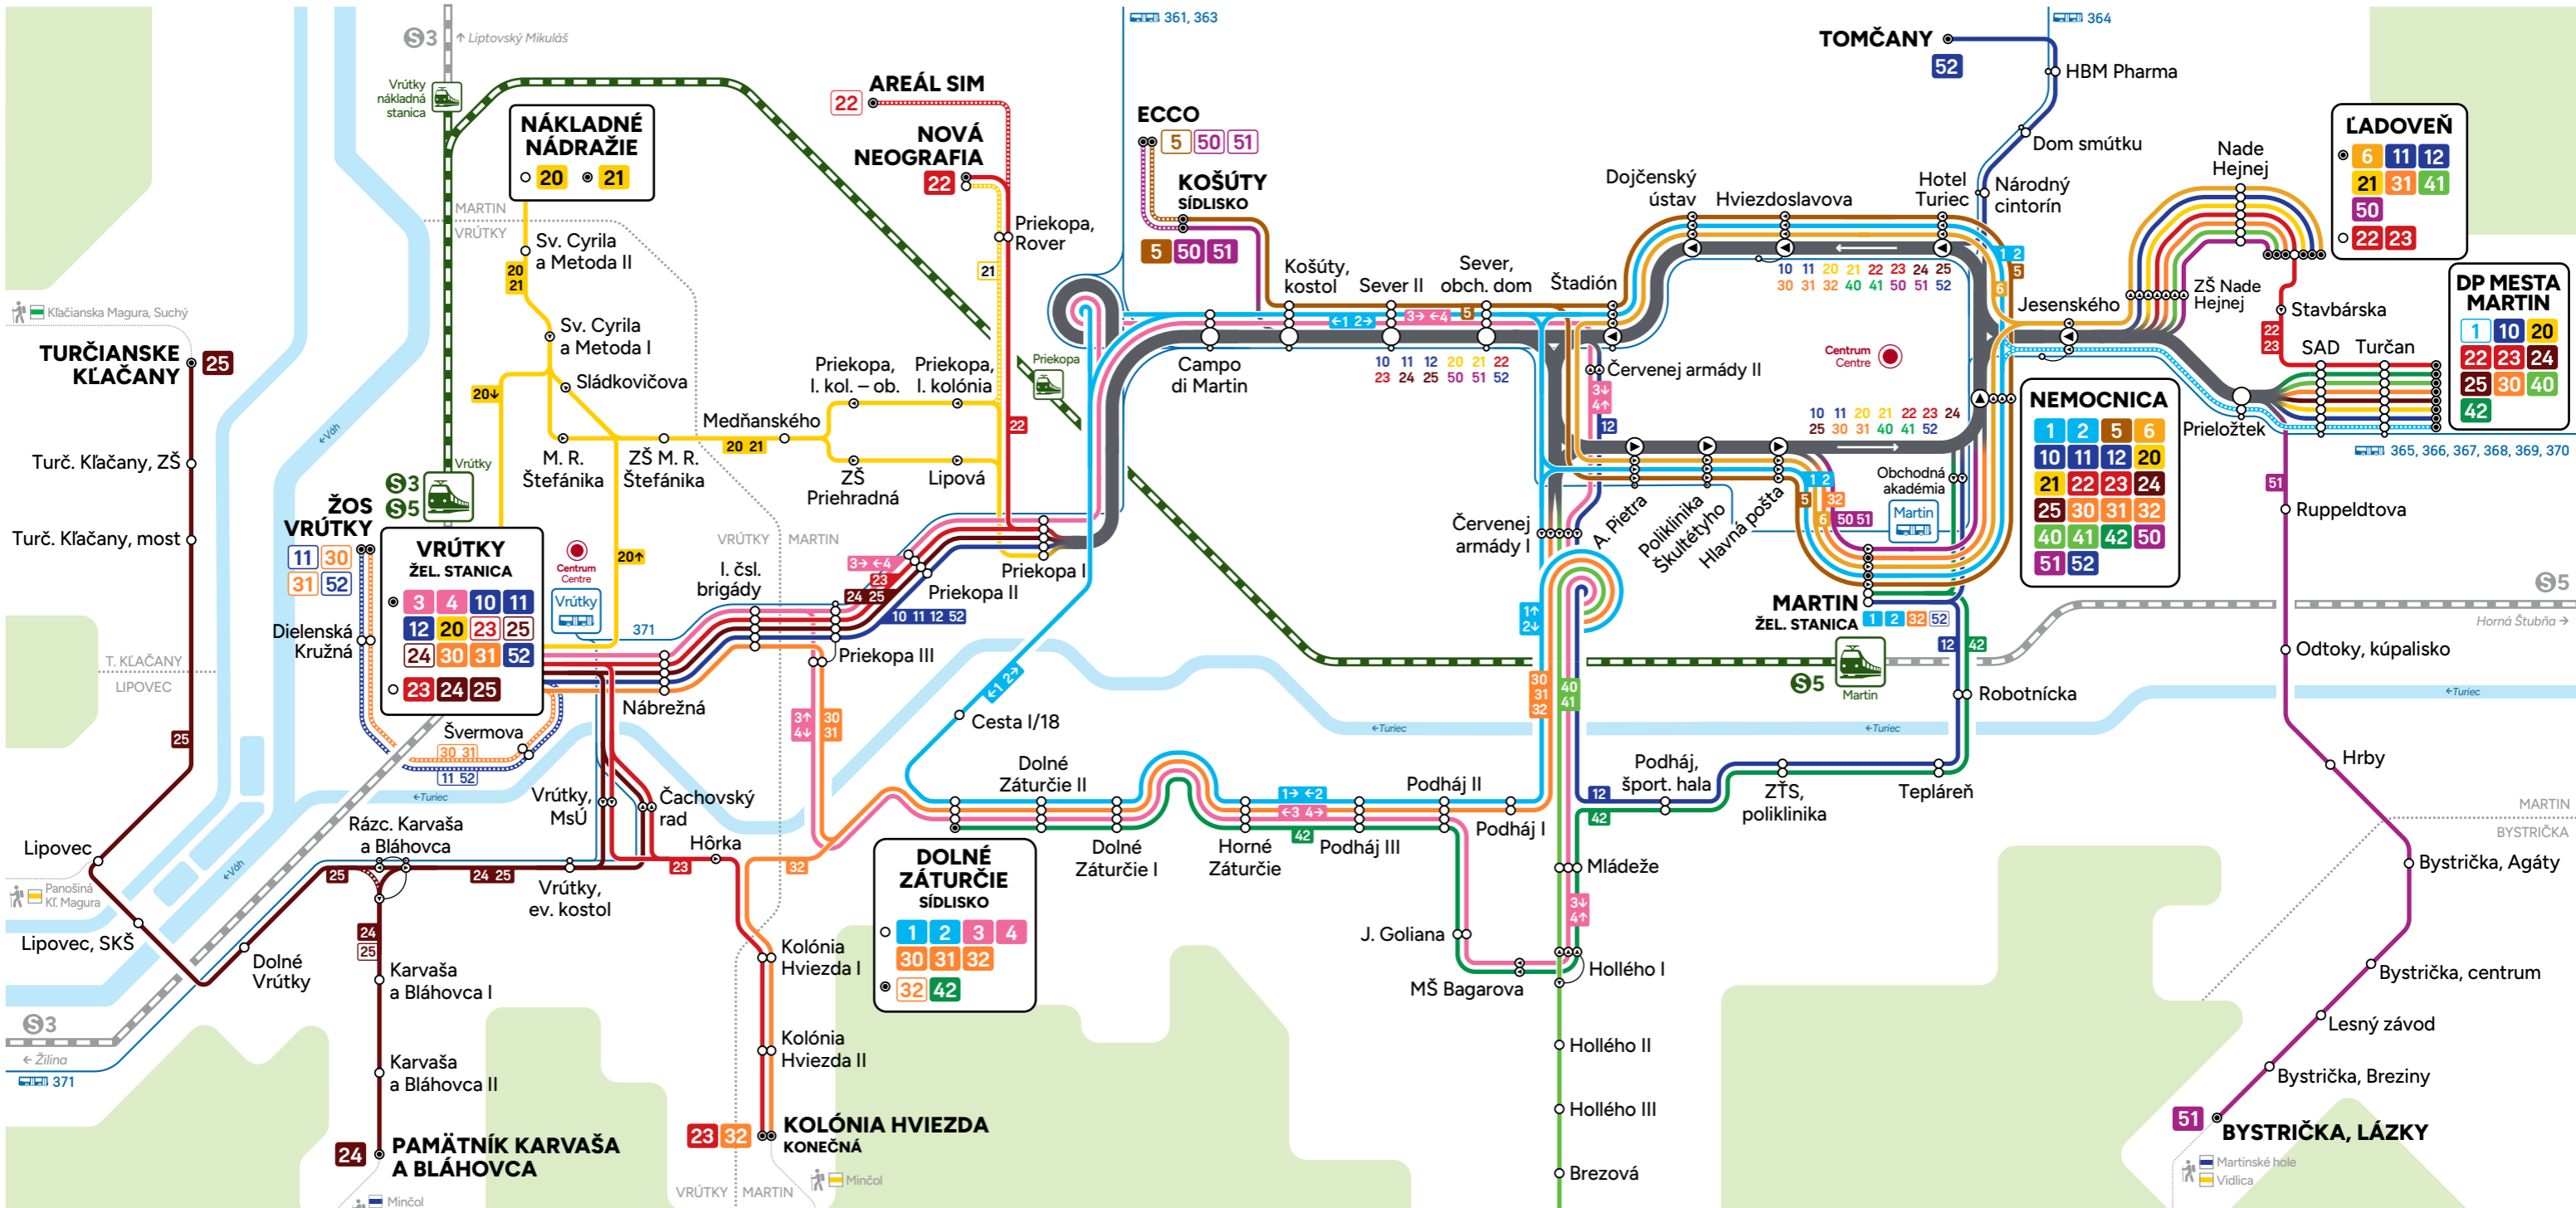

Martin

Vrútky Bystrička Lipovec Turčianske Kľačany

DPMM
Dopravný podnik mesta Martin, s. r. o.
Flámska 1
036 01 Martin

+421 945 505 060
info@dpmmartin.sk
www.dpmmartin.sk
Dopravný podnik mesta Martin
dpmmartin.sk

Vysvetlivky Key to Symbols

- Linka, zastávka, konečná zastávka
Bus line, bus stop, terminus
- Jednosmerná trasa, jednosmerná zastávka
One-way route, one-way bus stop
- Zachádzka pre vybrané spoje, občasná konečná
Alternate route for selected services, occasional terminus
- Železničná trať, integrovaná časť železničnej linky, železničná stanica/zastávka
Railway, integrated section of a railway line, railway station/stop
- Regionálna linka, autobusová stanica
Regional line, bus station

#9 Školská linka School Bus

Nákladné nádražie
Sv. Cyrila a Metoda II
M. R. Štefánika
ZŠ M. R. Štefánika
Medňanského
ZŠ Lipová
Priekopa I.
Priekopa II.
Priekopa III.
D. Záturčie I.
D. Záturčie II.
H. Záturčie
Podháň I.
Podháň II.
Podháň III.
Mládeže
A. Prietra
Poliklinika Škultétyho
Hlavná pošta
ZŠ A. Bernoláka
ZŠ Východná
Sever, obch. dom
ZŠ Nade Hejnej
Nemocnica
LADOVEŇ