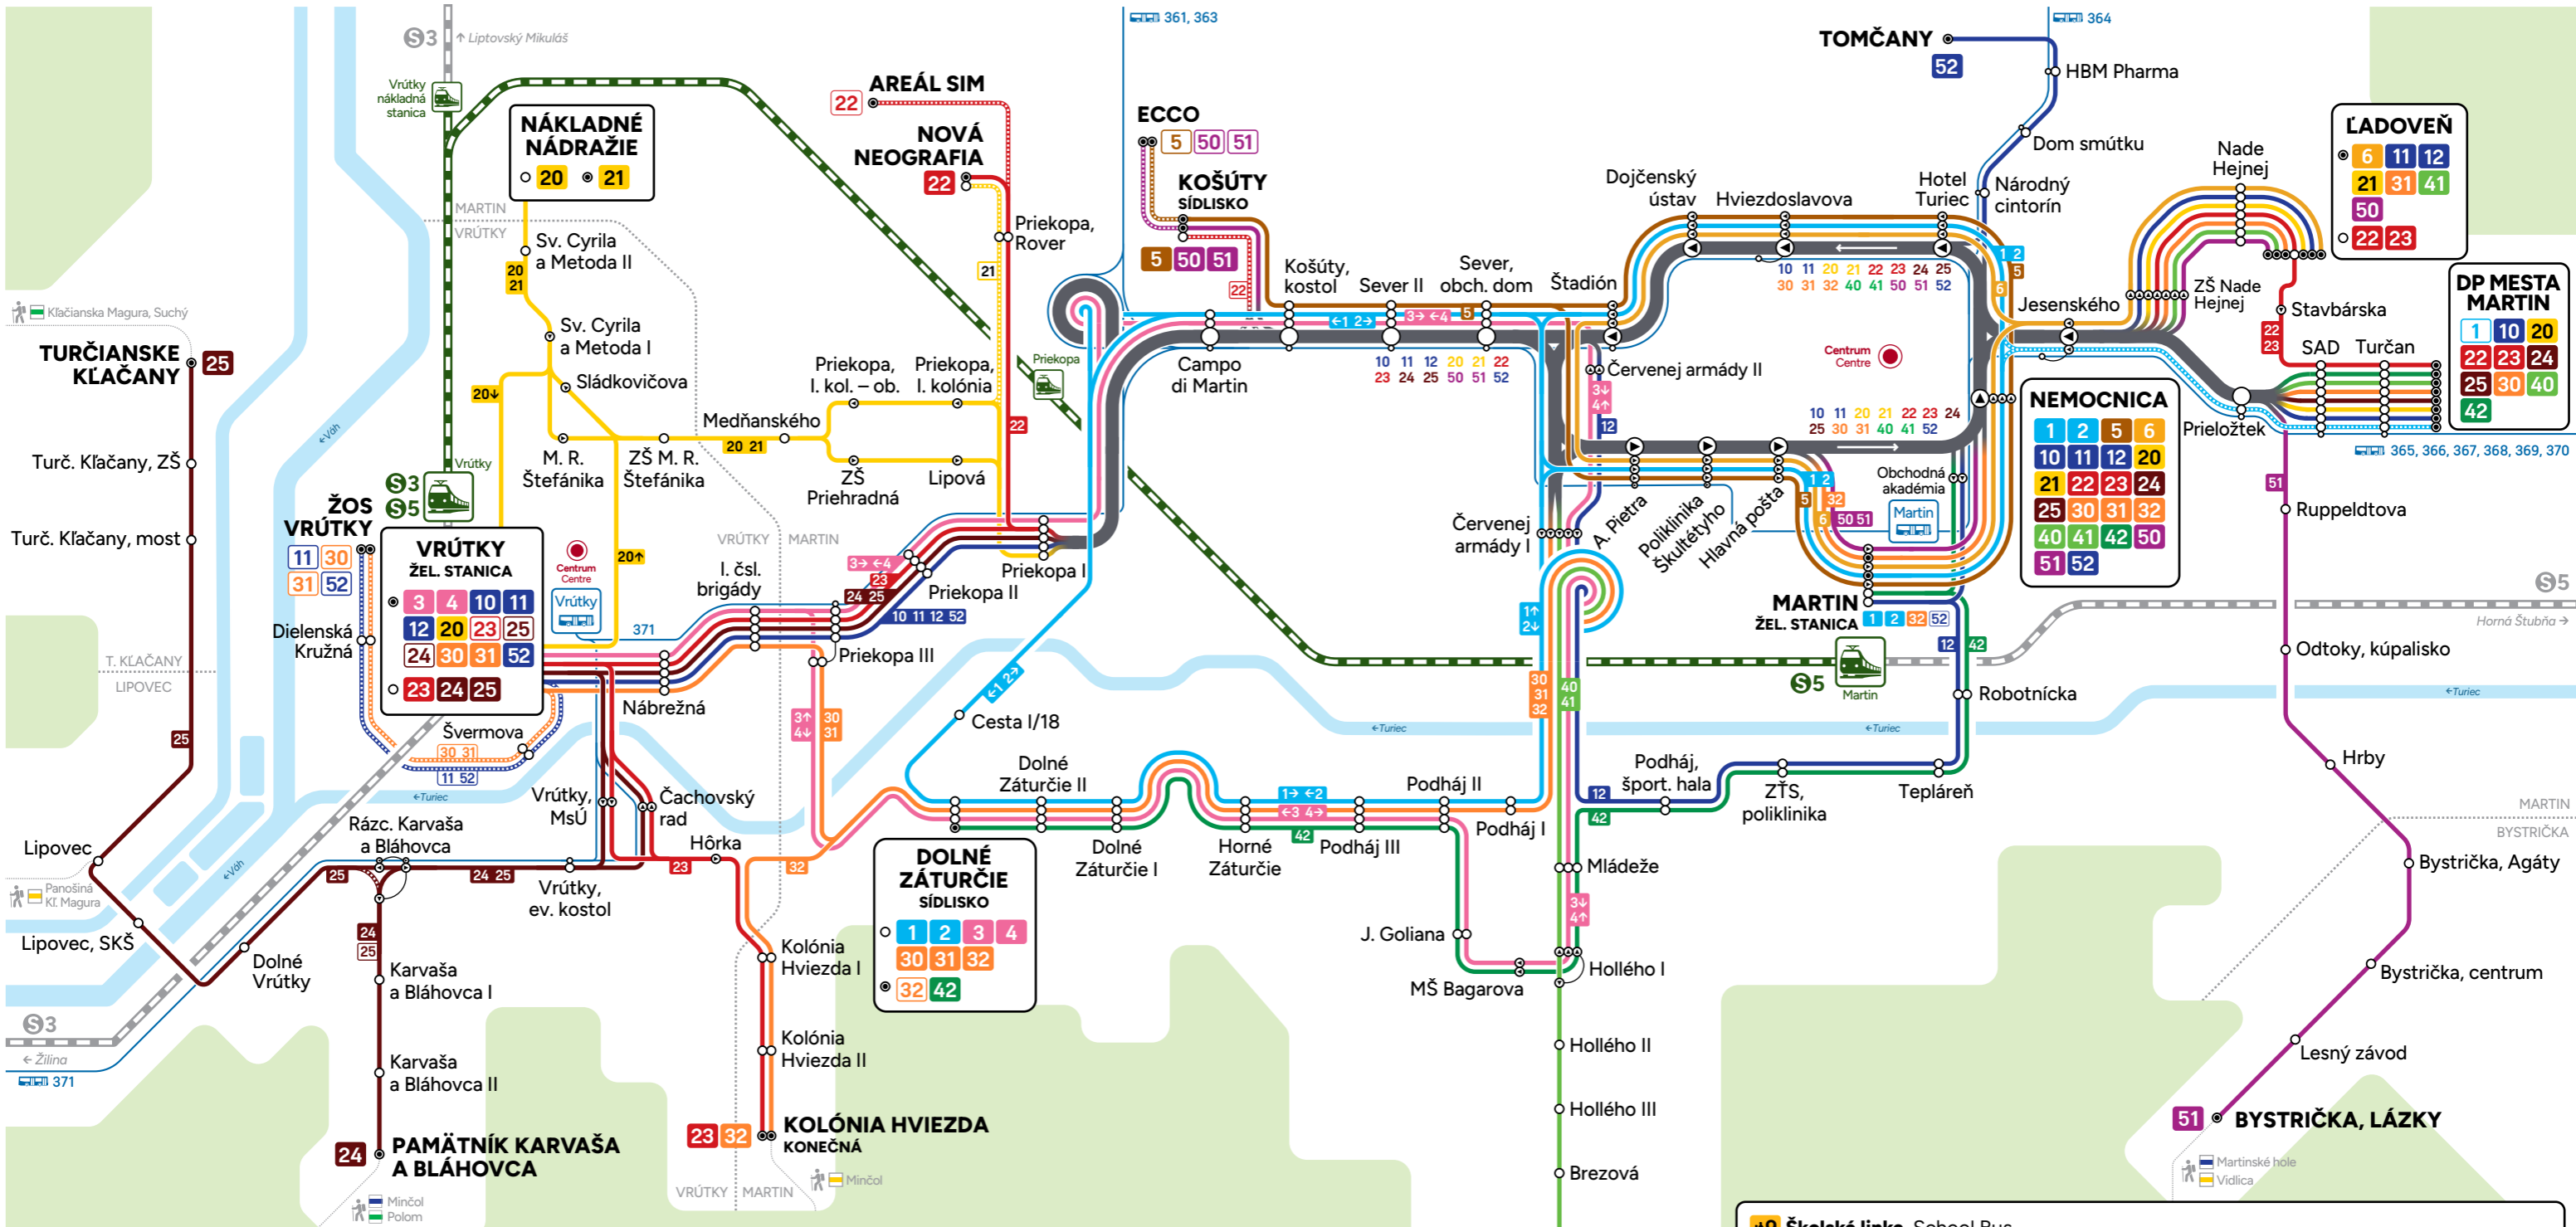

Martin

Vrútky Bystrička Lipovec Turčianske Kľačany

DPMM
Dopravný podnik mesta Martin, s. r. o.
Flámska 1
036 01 Martin

+421 945 505 060
info@dpmmartin.sk
www.dpmmartin.sk
Dopravný podnik mesta Martin
dpmmartin.sk

Vysvetlivky Key to Symbols

- Linka, zastávka, konečná zastávka
Bus line, bus stop, terminus
- Jednosmerná trasa, jednosmerná zastávka
One-way route, one-way bus stop
- Zachádzka pre vybrané spoje, občasná konečná
Alternate route for selected services, occasional terminus
- Železničná trať, integrovaná časť železničnej linky, železničná stanica/zastávka
Railway, integrated section of a railway line, railway station/stop
- Regionálna linka, autobusová stanica
Regional line, bus station

#9 Školská linka School Bus

Spoj 9d zrušený od 2.9.2024