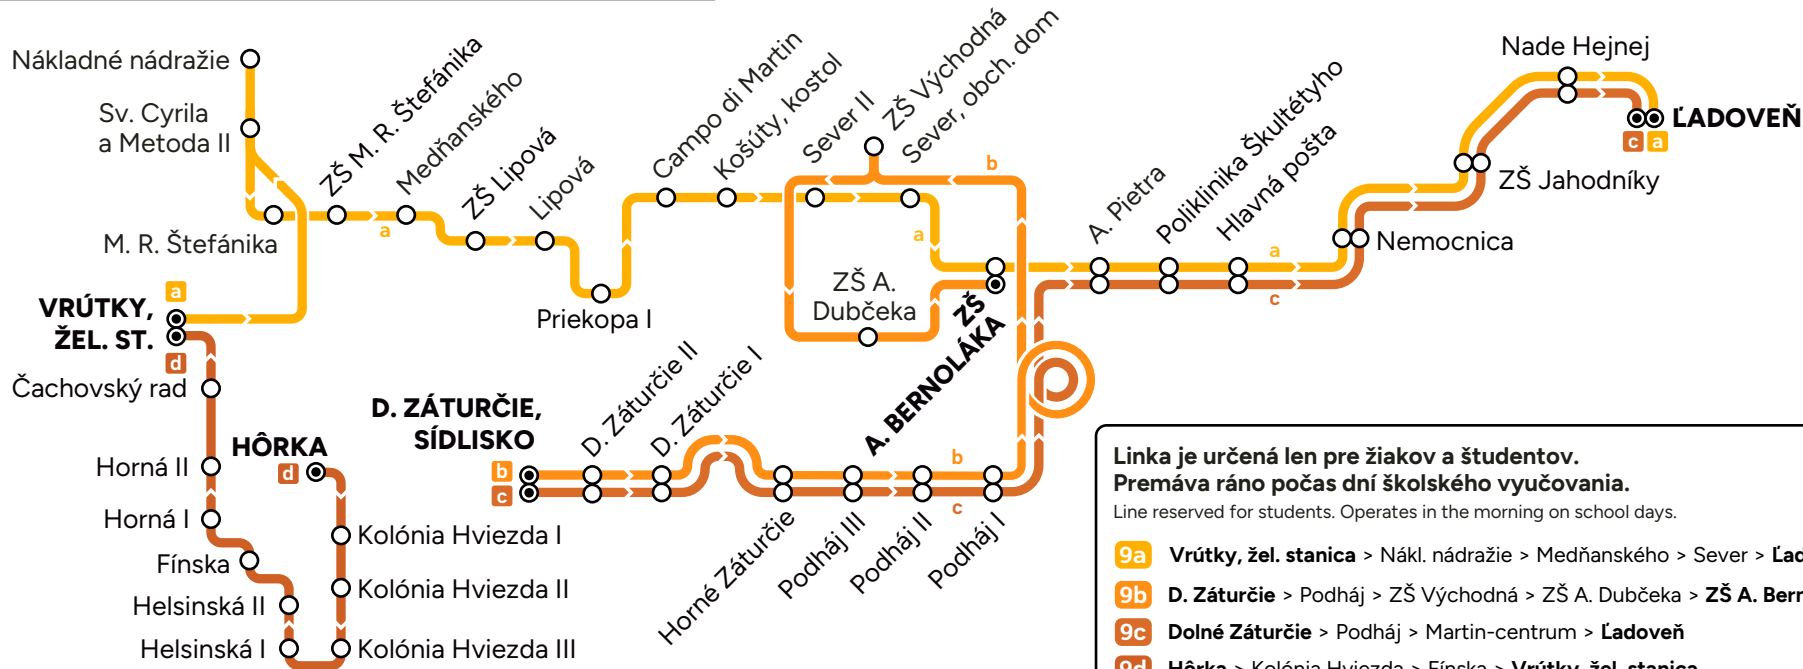

Školská linka School Bus

12/2023

Linka je určená len pre žiakov a študentov.
 Premáva ráno počas dní školského vyučovania.

Line reserved for students. Operates in the morning on school days.

- 9a** Vrútky, žel. stanica > Nákl. nádražie > Medňanského > Sever > Ladoveň
- 9b** D. Záturčie > Podháj > ZŠ Východná > ZŠ A. Dubčeka > ZŠ A. Bernoláka
- 9c** Dolné Záturčie > Podháj > Martin-centrum > Ladoveň
- 9d** Hôrka > Kolónia Hviezda > Fínska > Vrútky, žel. stanica