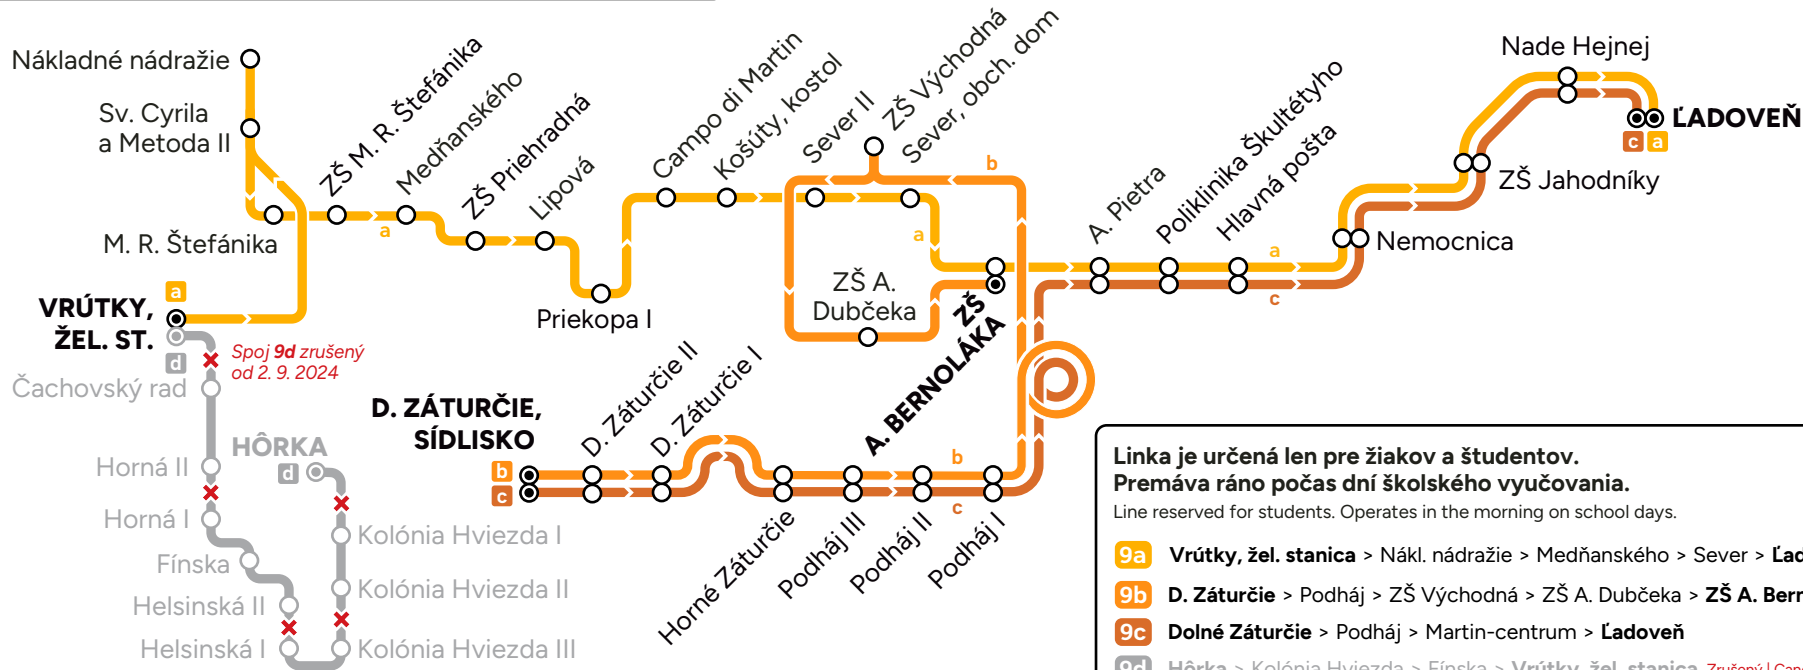

Školská linka School Bus

9/2024

Spoj 9d zrušený od 2. 9. 2024

Linka je určená len pre žiakov a študentov. Premáva ráno počas dní školského vyučovania.
 Line reserved for students. Operates in the morning on school days.

- 9a** Vrútky, žel. stanica > Nákl. nádražie > Medňanského > Sever > Ladoveň
- 9b** D. Záturčie > Podháj > ZŠ Východná > ZŠ A. Dubčeka > ZŠ A. Bernoláka
- 9c** Dolné Záturčie > Podháj > Martin-centrum > Ladoveň
- 9d** Hôrka > Kolónia Hviezda > Fínska > Vrútky, žel. stanica **Zrušený | Cancelled**